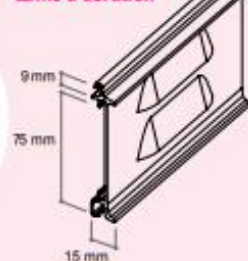

Porte de GARAGE

Système de protection

Grande portée
Jusqu'à 7 mètres de large

Lames lisses

Lame 75A

Épaisseur alu : 0,50 mm
Poids au m² (kg) : 5,7
Surface maximale (m²) : 13
Densité mousse (kg/m³) : 70
Épaisseur de passage : 20 mm

Lame 75S

Épaisseur alu : 1 mm
Poids au m² (kg) : 11
Surface maximale (m²) : 21
Densité mousse (kg/m³) : 70
Épaisseur de passage : 20 mm

Alarme & Sécurité

Manoeuvre Filaire / radio avec un large choix de commandes

Lames intermédiaires

Lame hublot

Lame d'aération

Portes de garage motorisées enroulable

Type de montage

Reno

Tradi

Sens d'enroulement