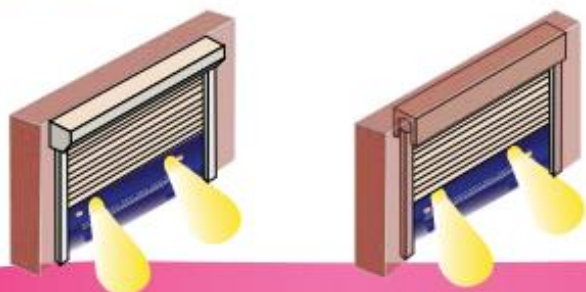

Lame 75S

Épaisseur alu : 1 mm
Poids au m² (kg) : 11
Surface maximale (m²) : 21
Densité mousse (kg/m³) : 70
Épaisseur de passage : 20 mm

Alarme & Sécurité

Manoeuvre Filaire / radio avec un large choix de commandes

Lames intermédiaires

Lame hublot

Lame d'aération

Portes de garage motorisées enroulable

Type de montage

Reno

Tradi

Sens d'enroulement